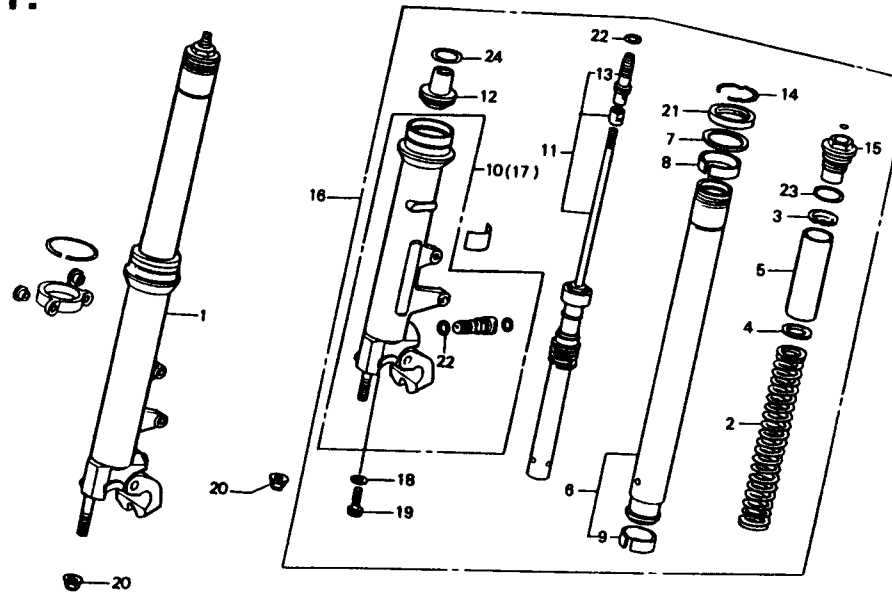

② R/L FRONT FORK ASSY.

51400-NL0-821

51500-NL0-821

Ref. No.	Part No.	Description	Reqd. No.	OPT.	Interchangeability		Remarks
					Single	Set	
• 1	51400-NL0-821	FORK ASSY., R. front	1				
• 2	51403-NL0-821	SPRING, front fork 0.85	(2)				
3	51404-MR7-003	SEAT, spring	(2)				
4	51405-KA4-711	SEAT, spring	(2)				
• 5	51406-NL0-821	COLLAR, spring	(2)				
6	51410-MR7-003	PIPE COMP., front fork	(2)				
7	51412-KA4-711	RING, back up	(2)				
8	51414-MN1-671	BUSH, guide	(2)				
9	51415-KS6-831	BUSH, slider	(2)				
• 10	51421-NL0-003	CASE COMP., R. bottom	(1)				
• 11	51430-NL0-821	DAMPER COMP., front	(2)				
12	51432-MR7-003	PIECE, oil lock	(2)				
• 13	51435-NL0-821	ADJUSTER COMP., front fork	(2)				
14	51447-KA4-711	RING, oil seal stop	(2)				
• 15	51454-NL0-003	BOLT, front fork	(2)				
• 16	51500-NL0-821	FORK ASSY., L. front	1				
• 17	51521-NL0-003	CASE COMP., L. bottom	(1)				
18	52442-KA3-711	WASHER, special, 10 mm	(2)				
19	90126-MR7-003	BOLT, socket, 10 x 35	(2)				
• 20	90309-NL0-003	NUT, flange, 12 mm	2